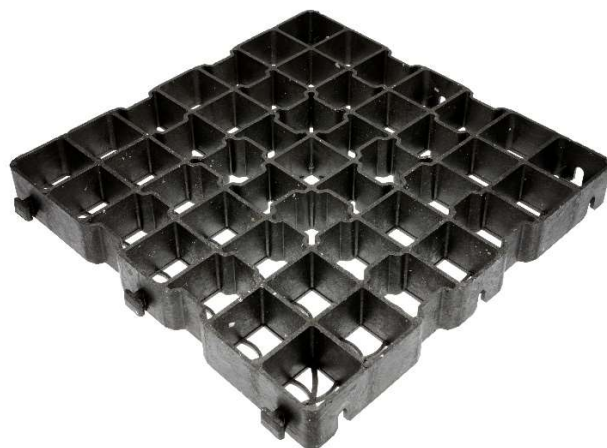

Aussenabmessungen: 50 x 50 cm

Höhe: 5 cm

Materialstärke: 5 mm

Gitter: 49x - 6,2 cm x 6,2 cm (pro Gitter)

Stück pro m²: 4

Gewicht: ca. 3,5 kg / Stück – ca. 13,8 kg / m² (± 5%)

Material: 100% Recycling Material

Farbe: Dunkelgrau - Schwarz

Dimensionsstabilität: +/- 3% (-30°C bis +50°C)

Dauerhaftigkeit: mindestens 15 Jahre

„Bioaktive“ Oberfläche: Freifläche 86%, Werkstoff 14%

Druckbelastbarkeit: 450 Tonnen / m² (ohne Füllung)

Zulässige Achslast: 360 kN

Umwelt: Neutral für Grundwasser und die Umwelt.

Das Produkt ist resistent gegen Säuren, Laugen (Streusalz, Ammoniak, etc.) und Alkohole

Versanddetails (LKW):

200 Stück pro Palette = 50 m² pro Palette

50 Lagen pro Palette a 4 Stück

Palettenabmessungen: LxBxH ca. 100x120x265 cm

Gewicht pro Palette ca. 700 kg

www.augusta-plastics.at

Augusta Plastics GmbH.

A-8502 Lannach, Industriestraße 14a

+43 3136 83344 0