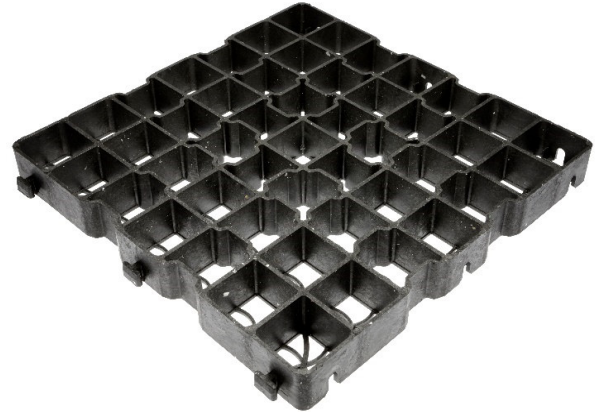

Aussenabmessungen: 50 x 50 cm

Höhe: 5 cm

Materialstärke: 5 mm

Gitter: 49x - 6,2 cm x 6,2 cm (pro Gitter)

Stück pro m²: 4

Gewicht: ca. 3,5 kg / Stück – ca. 13,8 kg / m² (± 5%)

Material: 100% Recycling Material

Farbe: Dunkelgrau - Schwarz

Dimensionsstabilität: +/- 3% (-30°C bis +50°C)

Dauerhaftigkeit: mindestens 15 Jahre

„Bioaktive“ Oberfläche: Freifläche 86%, Werkstoff 14%

Druckbelastbarkeit: 450 Tonnen / m² (ohne Füllung)

Zulässige Achslast: 360 kN

Umwelt: Neutral für Grundwasser und die Umwelt.

Das Produkt ist resistent gegen Säuren, Laugen (Streusalz, Ammoniak, etc.) und Alkohole

Versanddetails (LKW):

200 Stück pro Palette = 50 m² pro Palette

50 Lagen pro Palette a 4 Stück

Palettenabmessungen: LxBxH ca. 100x120x265 cm

Gewicht pro Palette ca. 700 kg

www.augusta-plastics.at

Augusta Plastics GmbH.

A-8502 Lannach, Industriestraße 14a

+43 3136 83344 0