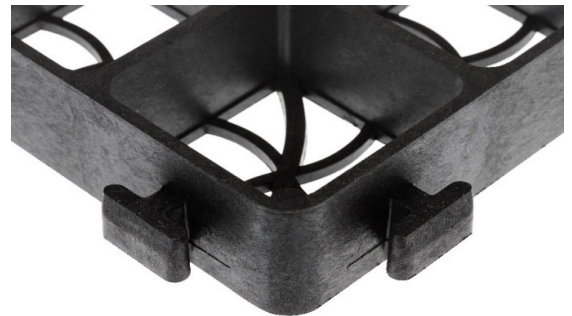

Aussenabmessungen: 50 x 50 cm

Höhe: 5 cm

Materialstärke: 5 mm

Gitter: 49x - 6,2 cm x 6,2 cm (pro Gitter)

Stück pro m²: 4

Gewicht: ca. 3,5 kg / Stück – ca. 13,8 kg / m² (± 5%)

Material: 100% Recycling Material

Farbe: Dunkelgrau - Schwarz

Dimensionsstabilität: +/- 3% (-30°C bis +50°C)

Dauerhaftigkeit: mindestens 15 Jahre

„Bioaktive“ Oberfläche: Freifläche 86%, Werkstoff 14%

Druckbelastbarkeit: 450 Tonnen / m² (ohne Füllung)

Zulässige Achslast: 360 kN

Umwelt: Neutral für Grundwasser und die Umwelt.

Das Produkt ist resistent gegen Säuren, Laugen (Streusalz, Ammoniak, etc.) und Alkohole

Versanddetails (LKW):

200 Stück pro Palette = 50 m² pro Palette

50 Lagen pro Palette a 4 Stück

Palettenabmessungen: LxBxH ca. 100x120x265 cm

Gewicht pro Palette ca. 700 kg

www.augusta-plastics.at

Augusta Plastics GmbH.

A-8502 Lannach, Industriestraße 14a

+43 3136 83344 0

office@augusta-plastics.at